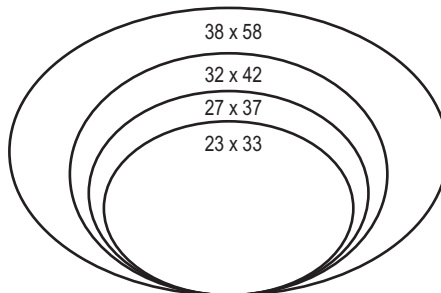

# FLASH Stamp OVERLAY

13 x	40	55	70	83
------	----	----	----	----

17 x	43	55	67	78	91	
22 x	43	55	67	78	91	
27 x	43	55	67	78		103
32 x		55	67	78		103
43 x		55	67	78		103
53 x		55		78		
66 x 103						
78 x 103						

# CRYSTAL & KAYU Stamp OVERLAY

15 x	40	50	55	60	65	70	75	80
------	----	----	----	----	----	----	----	----

20 x	20	50	55	60	65	70	75	80
------	----	----	----	----	----	----	----	----

25 x	40	50	55	60	65	70	75	80
------	----	----	----	----	----	----	----	----

30 x	30	50	55	60	65	70	75	80
------	----	----	----	----	----	----	----	----

35 x	50	55	60	65	70	75	80
------	----	----	----	----	----	----	----

40 x	40	50	55	60	65	70	75	80
------	----	----	----	----	----	----	----	----