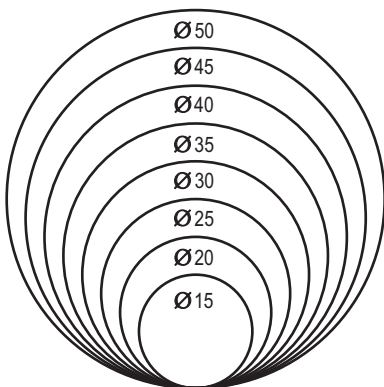

# FLASH Stamp OVERLAY

13 x	40	55	70	83
------	----	----	----	----

17 x	43	55	67	78	91	
22 x	43	55	67	78	91	
27 x	43	55	67	78		103
32 x		55	67	78		103
43 x		55	67	78		103
53 x		55		78		
66 x 103						
78 x 103						

# CRYSTAL & KAYU Stamp OVERLAY

15 x	40	50	55	60	65	70	75	80
------	----	----	----	----	----	----	----	----

20 x	20	50	55	60	65	70	75	80
------	----	----	----	----	----	----	----	----

25 x	40	50	55	60	65	70	75	80
------	----	----	----	----	----	----	----	----

30 x	30	50	55	60	65	70	75	80
------	----	----	----	----	----	----	----	----

35 x	50	55	60	65	70	75	80
------	----	----	----	----	----	----	----

40 x	40	50	55	60	65	70	75	80
------	----	----	----	----	----	----	----	----