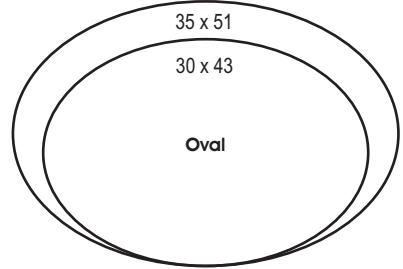

# FLASH Stamp OVERLAY

13 x	40	55	70	83
------	----	----	----	----

17 x	43	55	67	78	91	
22 x	43	55	67	78	91	
27 x	43	55	67	78		103
32 x		55	67	78		103
43 x		55	67	78		103
53 x		55		78		
66 x 103						
78 x 103						