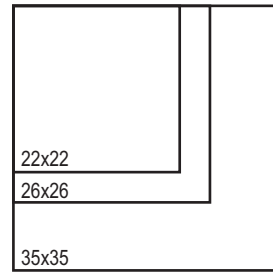

# FLASH Stamp OVERLAY

13 x	40	55	70	83
------	----	----	----	----

17 x	43	55	67	78	91	
22 x	43	55	67	78	91	
27 x	43	55	67	78		103
32 x		55	67	78		103
43 x		55	67	78		103
53 x		55		78		
66 x 103						
78 x 103						

# CRYSTAL & KAYU Stamp OVERLAY

15 x	40	50	55	60	65	70	75	80
------	----	----	----	----	----	----	----	----

20 x	20	50	55	60	65	70	75	80
------	----	----	----	----	----	----	----	----

25 x	40	50	55	60	65	70	75	80
------	----	----	----	----	----	----	----	----

30 x	30	50	55	60	65	70	75	80
------	----	----	----	----	----	----	----	----

35 x	50	55	60	65	70	75	80
------	----	----	----	----	----	----	----

40 x	40	50	55	60	65	70	75	80
------	----	----	----	----	----	----	----	----