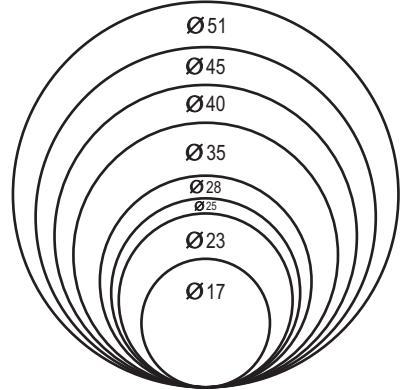

# FLASH Stamp OVERLAY

13 x	40	55	70	83
------	----	----	----	----

17 x	43	55	67	78	91	
22 x	43	55	67	78	91	
27 x	43	55	67	78		103
32 x		55	67	78		103
43 x		55	67	78		103
53 x		55		78		
66 x 103						
78 x 103						

# CRYSTAL & KAYU Stamp OVERLAY

15 x	40	50	55	60	65	70	75	80
------	----	----	----	----	----	----	----	----

20 x	20	50	55	60	65	70	75	80
------	----	----	----	----	----	----	----	----

25 x	40	50	55	60	65	70	75	80
------	----	----	----	----	----	----	----	----

30 x	30	50	55	60	65	70	75	80
------	----	----	----	----	----	----	----	----

35 x	50	55	60	65	70	75	80
------	----	----	----	----	----	----	----

40 x	40	50	55	60	65	70	75	80
------	----	----	----	----	----	----	----	----